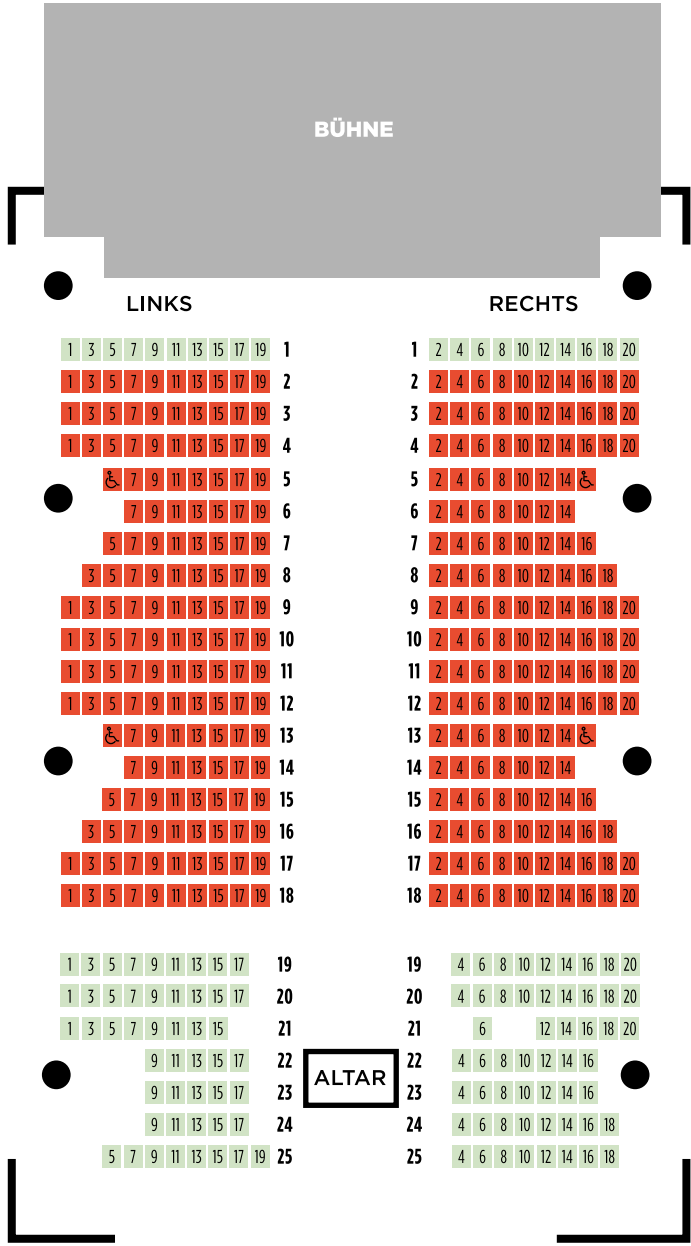

Französische Kirche Bern

CHORBÜHNE

Berner Jubiläe Chor

- 1. Kategorie Fr. 70.--
- 2. Kategorie Fr. 60.--
- 3. Kategorie Fr. 40.--

SEITE LINKS

BÜHNE

SEITE RECHTS

Reihe D
Reihe C
Reihe B
Reihe A

Reihe D
Reihe C
Reihe B
Reihe A

Reihe A
Reihe B
Reihe C
Reihe D

Reihe A
Reihe B
Reihe C
Reihe D

1 3 5 7 9 11 13 15 17 19 1
■ 1 3 5 7 9 11 13 15 17 19 2
■ 1 3 5 7 9 11 13 15 17 19 3
■ 1 3 5 7 9 11 13 15 17 19 4
■ 7 9 11 13 15 17 19 5
■ 7 9 11 13 15 17 19 6
■ 5 7 9 11 13 15 17 19 7
■ 3 5 7 9 11 13 15 17 19 8
■ 1 3 5 7 9 11 13 15 17 19 9
■ 1 3 5 7 9 11 13 15 17 19 10
■ 1 3 5 7 9 11 13 15 17 19 11
■ 1 3 5 7 9 11 13 15 17 19 12
■ 7 9 11 13 15 17 19 13
■ 7 9 11 13 15 17 19 14
■ 5 7 9 11 13 15 17 19 15
■ 3 5 7 9 11 13 15 17 19 16
■ 1 3 5 7 9 11 13 15 17 19 17
■ 1 3 5 7 9 11 13 15 17 19 18
■ 1 3 5 7 9 11 13 15 17 19 19
■ 1 3 5 7 9 11 13 15 17 19 20
■ 1 3 5 7 9 11 13 15 19 21
■ 9 11 13 15 17 19 22
■ 9 11 13 15 17 19 23
■ 9 11 13 15 17 19 24
■ 5 7 9 11 13 15 17 19 25

1 2 4 6 8 10 12 14 16 18 20
■ 2 4 6 8 10 12 14 16 18 20 2
■ 2 4 6 8 10 12 14 16 18 20 3
■ 2 4 6 8 10 12 14 16 18 20 4
■ 2 4 6 8 10 12 14 16 18 20 5
■ 2 4 6 8 10 12 14 16 18 20 6
■ 2 4 6 8 10 12 14 16 18 20 7
■ 2 4 6 8 10 12 14 16 18 20 8
■ 2 4 6 8 10 12 14 16 18 20 9
■ 2 4 6 8 10 12 14 16 18 20 10
■ 2 4 6 8 10 12 14 16 18 20 11
■ 2 4 6 8 10 12 14 16 18 20 12
■ 2 4 6 8 10 12 14 16 18 20 13
■ 2 4 6 8 10 12 14 16 18 20 14
■ 2 4 6 8 10 12 14 16 18 20 15
■ 2 4 6 8 10 12 14 16 18 20 16
■ 2 4 6 8 10 12 14 16 18 20 17
■ 2 4 6 8 10 12 14 16 18 20 18
■ 4 6 8 10 12 14 16 18 20 19
■ 4 6 8 10 12 14 16 18 20 20
■ 6 12 14 16 18 20 21
■ 4 6 8 10 12 14 16 22
■ 4 6 8 10 12 14 16 23
■ 4 6 8 10 12 14 16 24
■ 4 6 8 10 12 14 16 25

ALTAR